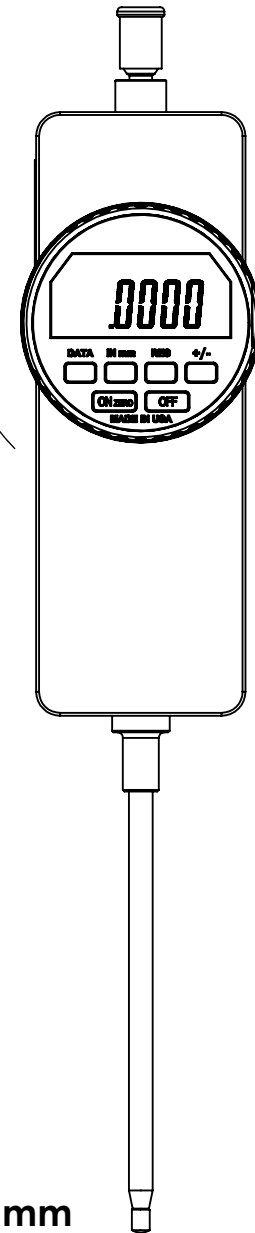

BEZEL
ROTATION
270° CW

COR4820-R
TRAVEL: 4.000"
RESOLUTION: 0005"/.01mm