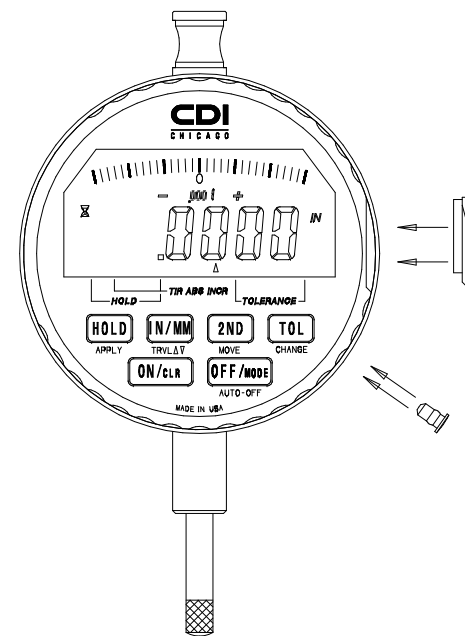

BEZEL
ROTATION
270° CW

A2600
TRAVEL: .600"
RESOLUTION: .0001"/.002mm