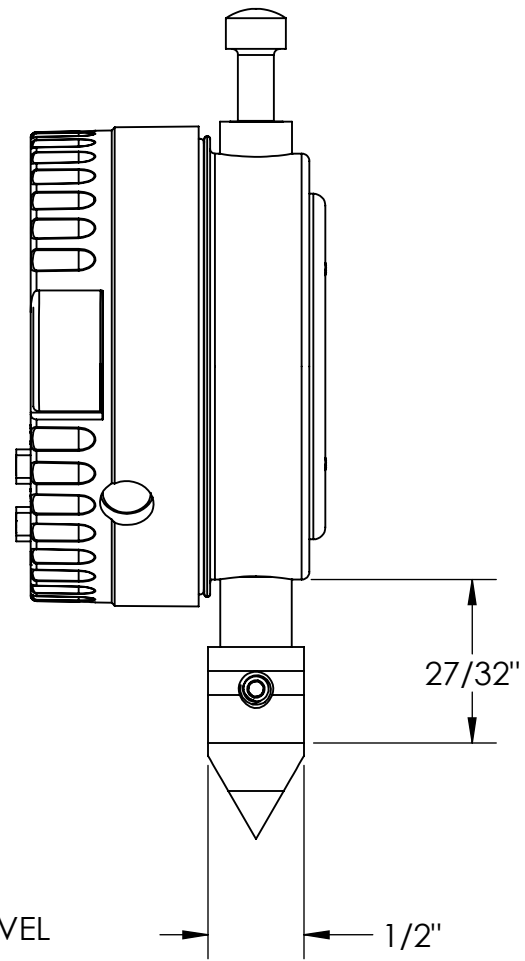

BEZEL  
ROTATION  
270° CW

**DG10-2**  
**TRAVEL: .150"**  
**RESOLUTION: .0001"/.002mm**