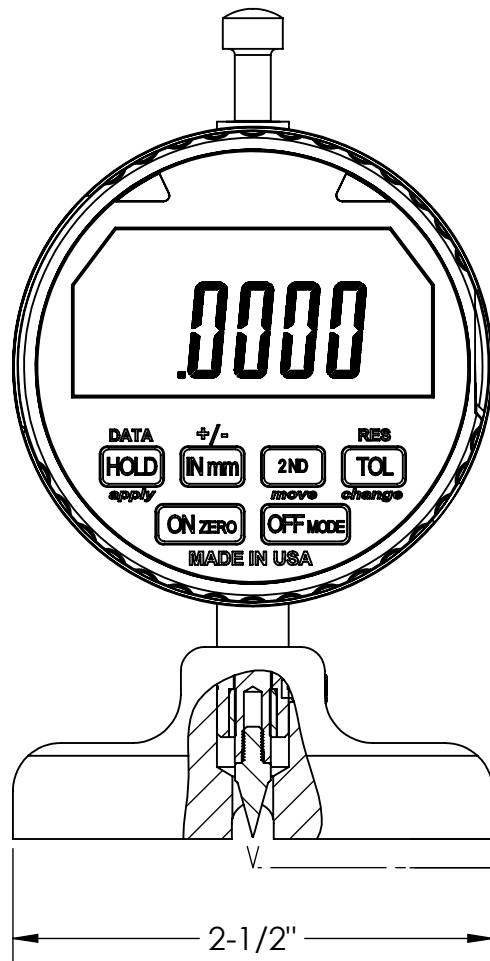

BEZEL  
ROTATION  
270° CW

**DG10-2**  
**TRAVEL: .150"**  
**RESOLUTION: .0001"/.002mm**