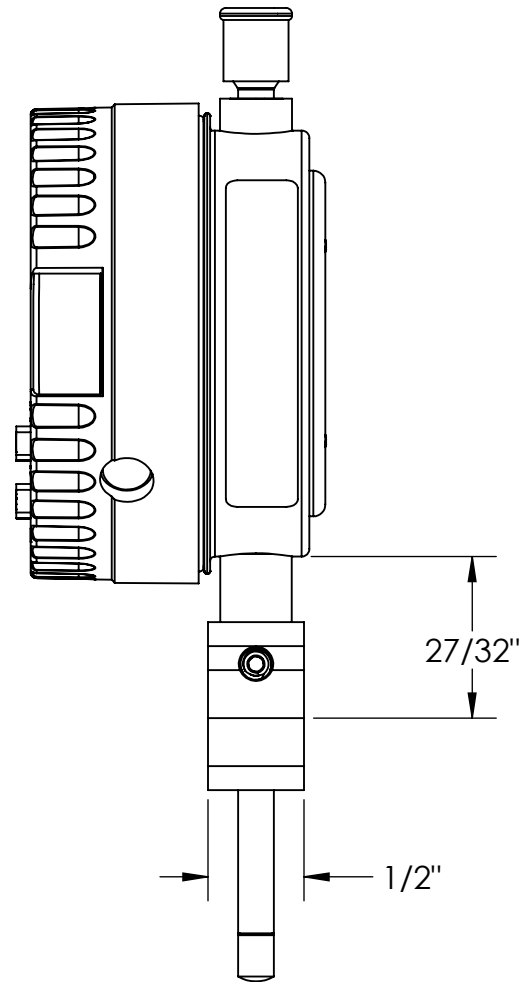

BEZEL  
ROTATION  
270° CW

**DG10-1**  
**TRAVEL: 1.000"**  
**RESOLUTION: .0001"/.002mm**