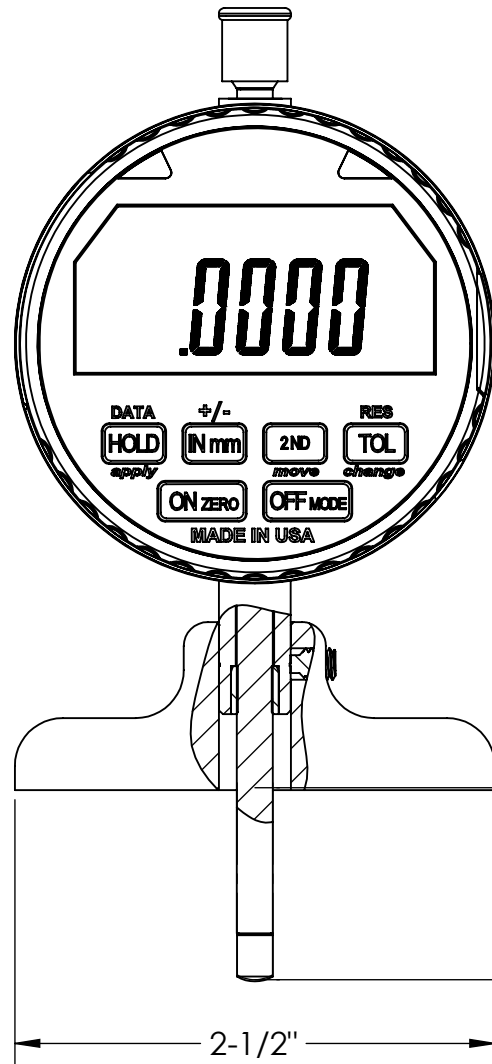

BEZEL  
ROTATION  
270° CW

**DG10-1**  
**TRAVEL: 1.000"**  
**RESOLUTION: .0001"/.002mm**